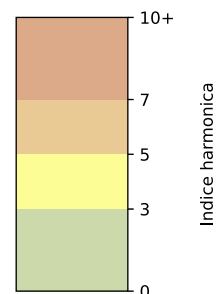

22h-00h	00h-02h	02h-04h	04h-06h	Total nuit (22h-06h)
Nuit du lundi 25/11/2024 au mardi 26/11/2024	5,8 58,3 dB(A)	5,6 56,7 dB(A)	5,8 57,2 dB(A)	5,2 55,2 dB(A)	5,6 57,0 dB(A)
Nuit du mardi 26/11/2024 au mercredi 27/11/2024	5,7 57,8 dB(A)	5,2 55,3 dB(A)	4,4 51,6 dB(A)	5,0 54,9 dB(A)	5,1 55,4 dB(A)
Nuit du mercredi 27/11/2024 au jeudi 28/11/2024	6,0 59,0 dB(A)	5,2 55,9 dB(A)	4,6 51,9 dB(A)	4,8 53,7 dB(A)	5,1 56,0 dB(A)
Nuit du jeudi 28/11/2024 au vendredi 29/11/2024	5,8 58,7 dB(A)	5,5 57,0 dB(A)	4,9 54,4 dB(A)	5,2 55,3 dB(A)	5,4 56,7 dB(A)
Nuit du vendredi 29/11/2024 au samedi 30/11/2024	6,4 61,4 dB(A)	6,4 61,0 dB(A)	5,3 55,9 dB(A)	5,0 54,6 dB(A)	5,8 59,2 dB(A)
Nuit du samedi 30/11/2024 au dimanche 01/12/2024	6,0 59,1 dB(A)	5,8 58,7 dB(A)	6,1 60,3 dB(A)	6,0 59,5 dB(A)	6,0 59,5 dB(A)
Nuit du dimanche 01/12/2024 au lundi 02/12/2024	5,6 57,5 dB(A)	4,8 53,9 dB(A)	4,4 51,5 dB(A)	4,6 52,7 dB(A)	4,8 54,5 dB(A)

Légende