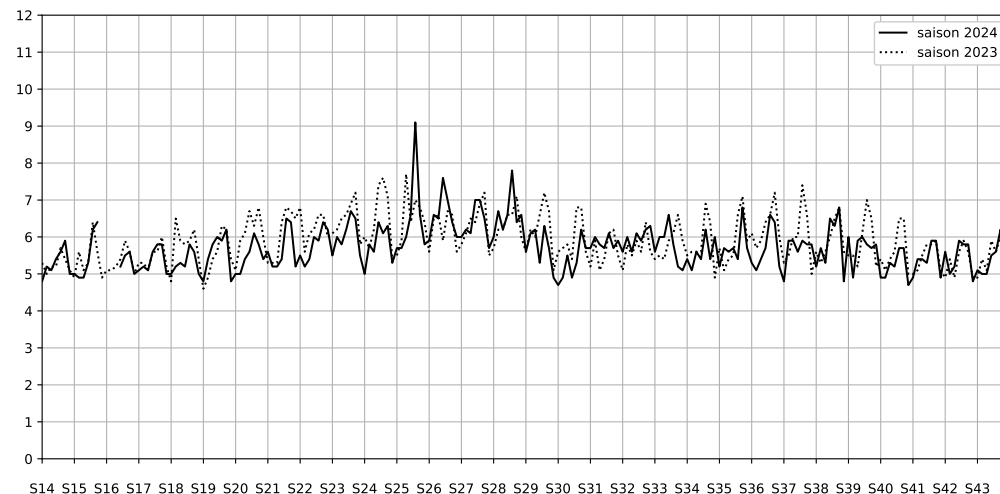

Légende

Indice Harmonica

Niveau sonore LAeq en dB(A)

Port de la Gare - Point 5

Indice Harmonica Nuit [22h-06h]
Comparaison avec saison précédente à jour équivalent

	22h-00h	00h-02h	02h-04h	04h-06h	Total nuit (22h-06h)
Nuit du lundi 25/11/2024 au mardi 26/11/2024	5,6 57,2 dB(A)	5,4 55,7 dB(A)	5,6 55,9 dB(A)	5,1 54,3 dB(A)	5,4 55,9 dB(A)
Nuit du mardi 26/11/2024 au mercredi 27/11/2024	5,4 56,0 dB(A)	5,0 54,2 dB(A)	4,3 50,8 dB(A)	5,1 55,3 dB(A)	4,9 54,5 dB(A)
Nuit du mercredi 27/11/2024 au jeudi 28/11/2024	5,4 56,6 dB(A)	5,0 54,3 dB(A)	4,4 50,9 dB(A)	4,6 52,7 dB(A)	4,8 54,1 dB(A)
Nuit du jeudi 28/11/2024 au vendredi 29/11/2024	6,0 59,3 dB(A)	5,2 55,8 dB(A)	4,8 53,2 dB(A)	5,1 54,5 dB(A)	5,3 56,3 dB(A)
Nuit du vendredi 29/11/2024 au samedi 30/11/2024	6,0 58,7 dB(A)	5,8 58,8 dB(A)	4,9 53,9 dB(A)	5,0 53,8 dB(A)	5,4 56,9 dB(A)
Nuit du samedi 30/11/2024 au dimanche 01/12/2024	5,9 58,6 dB(A)	5,7 57,9 dB(A)	7,2 67,9 dB(A)	7,1 65,4 dB(A)	6,5 64,4 dB(A)
Nuit du dimanche 01/12/2024 au lundi 02/12/2024	5,4 56,3 dB(A)	4,7 53,0 dB(A)	4,3 50,6 dB(A)	4,4 51,6 dB(A)	4,7 53,5 dB(A)