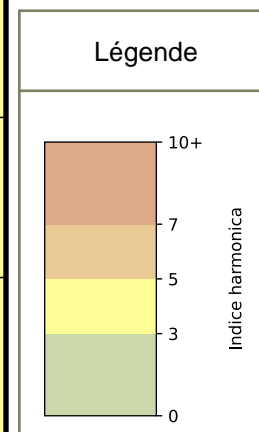

SYNTHÈSE DES SITES SUR LA SEMAINE
Par Indice Harmonica nocturne [22h-06h] décroissant

	Nuit du lundi 25/11/2024 au mardi 26/11/2024	Nuit du mardi 26/11/2024 au mercredi 27/11/2024	Nuit du mercredi 27/11/2024 au jeudi 28/11/2024	Nuit du jeudi 28/11/2024 au vendredi 29/11/2024	Nuit du vendredi 29/11/2024 au samedi 30/11/2024	Nuit du samedi 30/11/2024 au dimanche 01/12/2024	Nuit du dimanche 01/12/2024 au lundi 02/12/2024
1	BERCY (7,2)	BERCY (6,8)	BERCY (6,8)	BERCY (7,1)	BERCY (7,1)	BERCY (7,5)	BERCY (6,6)
2	GARE (3) (5,6)	GARE (4) (5,1)	GARE (3) (5,2)	GARE (4) (5,4)	GARE (4) (5,8)	GARE (5) (6,5)	GARE (6) (5,0)
3	GARE (4) (5,6)	GARE (6) (5,1)	GARE (6) (5,2)	GARE (6) (5,4)	GARE (1) (5,7)	GARE (6) (6,1)	GARE (1) (4,8)
4	GARE (6) (5,5)	GARE (3) (5,0)	GARE (1) (5,1)	GARE (3) (5,3)	GARE (3) (5,7)	GARE (4) (6,0)	GARE (3) (4,8)
5	GARE (1) (5,4)	GARE (1) (4,9)	GARE (4) (5,1)	GARE (5) (5,3)	GARE (6) (5,5)	GARE (1) (5,9)	GARE (4) (4,8)
6	GARE (5) (5,4)	GARE (5) (4,9)	GARE (5) (4,8)	GARE (1) (5,2)	GARE (5) (5,4)	GARE (3) (5,9)	GARE (5) (4,7)
7	GARE (2) (5,2)	GARE (2) (4,6)	GARE (2) (4,6)	GARE (2) (4,9)	GARE (2) (5,1)	GARE (2) (5,4)	GARE (2) (4,4)