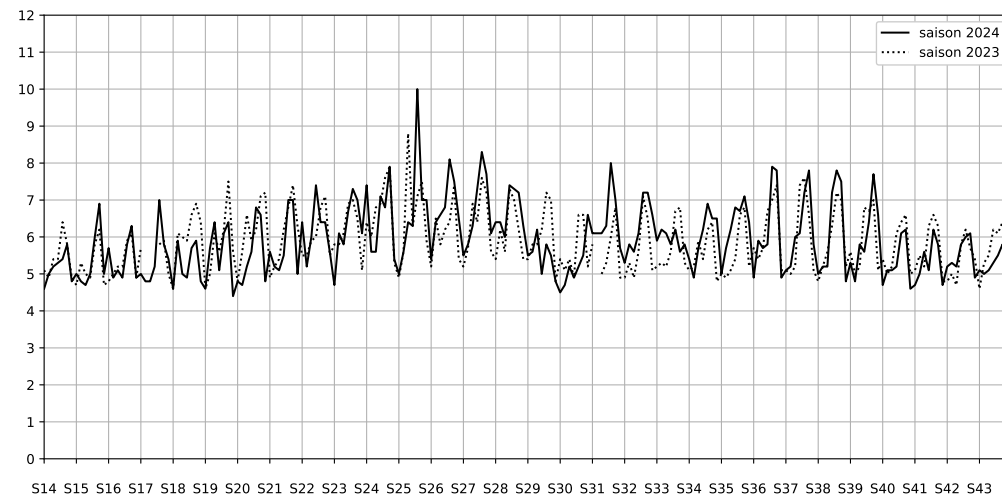

Légende

Indice Harmonica

Niveau sonore LAeq en dB(A)

Port de la Gare - 75013 Paris

Indice Harmonica Nuit [22h-06h]
Comparaison avec saison précédente à jour équivalent

	22h-00h	00h-02h	02h-04h	04h-06h	Total nuit (22h-06h)
Nuit du lundi 25/11/2024 au mardi 26/11/2024	5,8 58,3 dB(A)	5,6 56,7 dB(A)	5,8 57,2 dB(A)	5,2 55,2 dB(A)	5,6 57,0 dB(A)
Nuit du mardi 26/11/2024 au mercredi 27/11/2024	5,7 57,8 dB(A)	5,2 55,3 dB(A)	4,4 51,6 dB(A)	5,0 54,9 dB(A)	5,1 55,4 dB(A)
Nuit du mercredi 27/11/2024 au jeudi 28/11/2024	6,0 59,0 dB(A)	5,2 55,9 dB(A)	4,6 51,9 dB(A)	4,8 53,7 dB(A)	5,1 56,0 dB(A)
Nuit du jeudi 28/11/2024 au vendredi 29/11/2024	5,8 58,7 dB(A)	5,5 57,0 dB(A)	4,9 54,4 dB(A)	5,2 55,3 dB(A)	5,4 56,7 dB(A)
Nuit du vendredi 29/11/2024 au samedi 30/11/2024	6,4 61,4 dB(A)	6,4 61,0 dB(A)	5,3 55,9 dB(A)	5,0 54,6 dB(A)	5,8 59,2 dB(A)
Nuit du samedi 30/11/2024 au dimanche 01/12/2024	6,0 59,1 dB(A)	5,8 58,7 dB(A)	6,1 60,3 dB(A)	6,0 59,5 dB(A)	6,0 59,5 dB(A)
Nuit du dimanche 01/12/2024 au lundi 02/12/2024	5,6 57,5 dB(A)	4,8 53,9 dB(A)	4,4 51,5 dB(A)	4,6 52,7 dB(A)	4,8 54,5 dB(A)