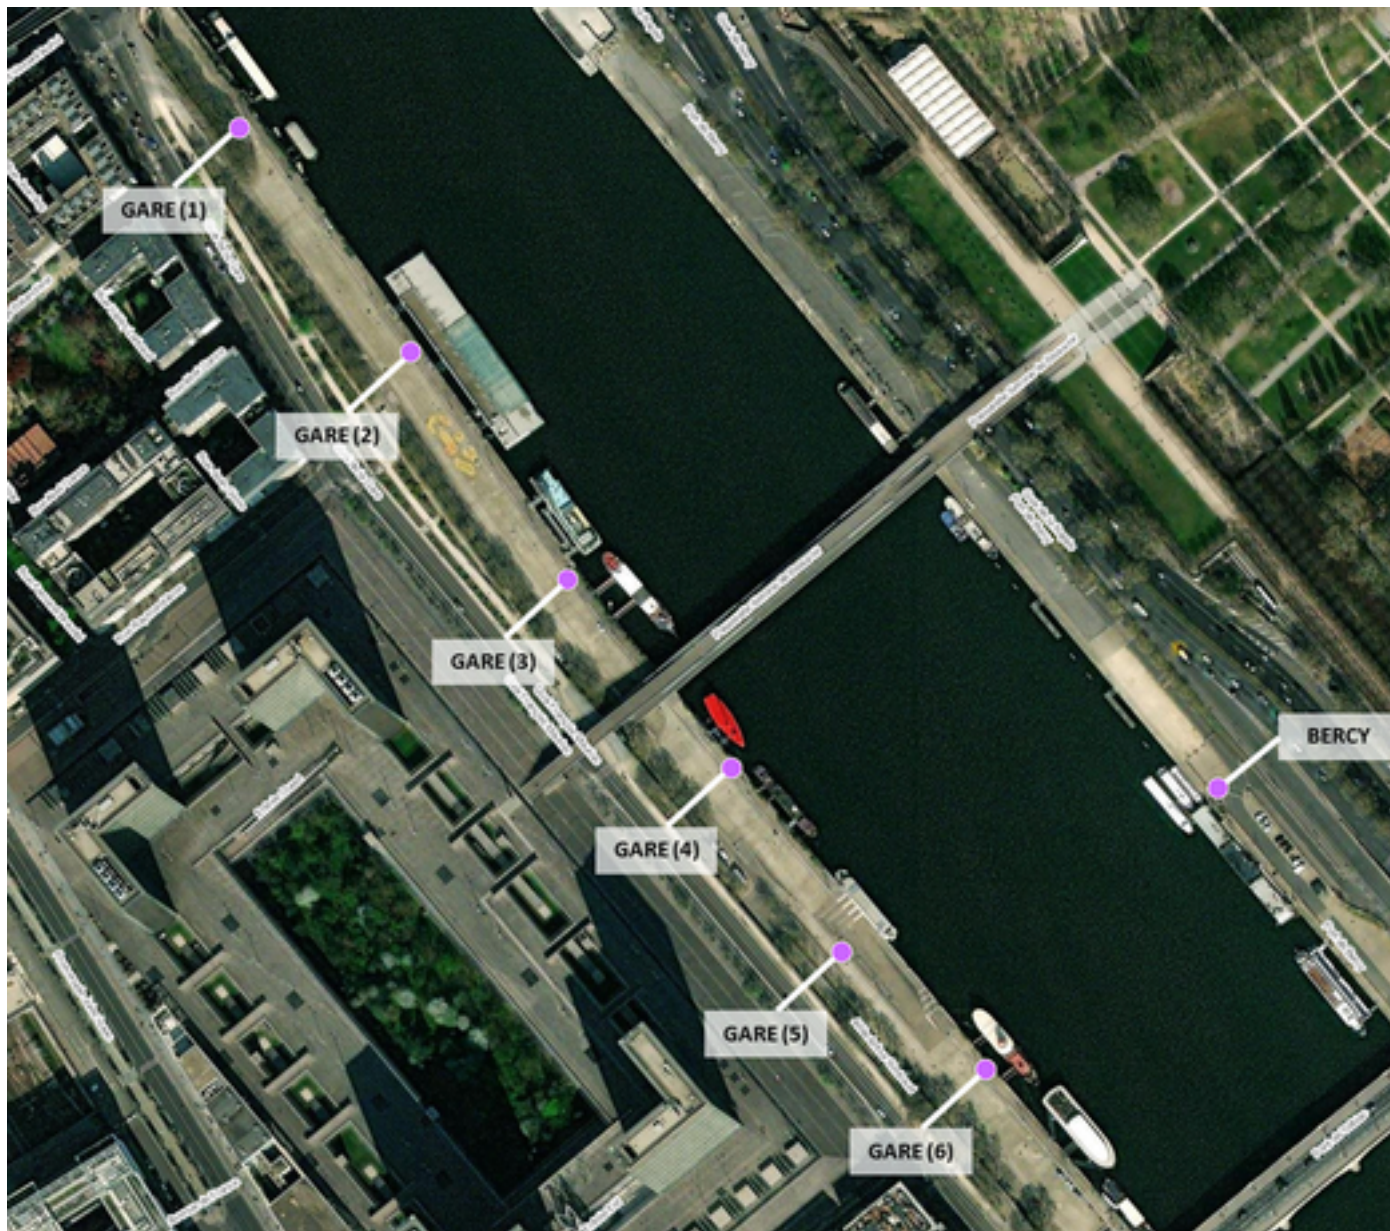

Capteurs méduse PORTS GARE-BERCY

2024 / sem. 48 (du 25/11 au 01/12)

NB : Chaque capteur est désigné par le nom de la rue dans laquelle il est implanté.

Capteurs méduse PORTS GARE-BERCY

2024 / sem. 48 (du 25/11 au 01/12)

SYNTHÈSE DES SITES SUR LA SEMAINE
Par Indice Harmonica nocturne [22h-06h] décroissant

	Nuit du lundi 25/11/2024 au mardi 26/11/2024	Nuit du mardi 26/11/2024 au mercredi 27/11/2024	Nuit du mercredi 27/11/2024 au jeudi 28/11/2024	Nuit du jeudi 28/11/2024 au vendredi 29/11/2024	Nuit du vendredi 29/11/2024 au samedi 30/11/2024	Nuit du samedi 30/11/2024 au dimanche 01/12/2024	Nuit du dimanche 01/12/2024 au lundi 02/12/2024
1	BERCY (7,2)	BERCY (6,8)	BERCY (6,8)	BERCY (7,1)	BERCY (7,1)	BERCY (7,5)	BERCY (6,6)
2	GARE (3) (5,6)	GARE (4) (5,1)	GARE (3) (5,2)	GARE (4) (5,4)	GARE (4) (5,8)	GARE (5) (6,5)	GARE (6) (5,0)
3	GARE (4) (5,6)	GARE (6) (5,1)	GARE (6) (5,2)	GARE (6) (5,4)	GARE (1) (5,7)	GARE (6) (6,1)	GARE (1) (4,8)
4	GARE (6) (5,5)	GARE (3) (5,0)	GARE (1) (5,1)	GARE (3) (5,3)	GARE (3) (5,7)	GARE (4) (6,0)	GARE (3) (4,8)
5	GARE (1) (5,4)	GARE (1) (4,9)	GARE (4) (5,1)	GARE (5) (5,3)	GARE (6) (5,5)	GARE (1) (5,9)	GARE (4) (4,8)
6	GARE (5) (5,4)	GARE (5) (4,9)	GARE (5) (4,8)	GARE (1) (5,2)	GARE (5) (5,4)	GARE (3) (5,9)	GARE (5) (4,7)
7	GARE (2) (5,2)	GARE (2) (4,6)	GARE (2) (4,6)	GARE (2) (4,9)	GARE (2) (5,1)	GARE (2) (5,4)	GARE (2) (4,4)