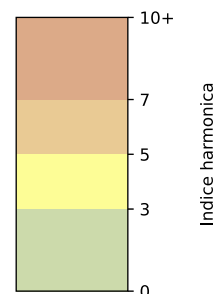

22h-00h	00h-02h	02h-04h	04h-06h	Total nuit (22h-06h)
Nuit du lundi 25/11/2024 au mardi 26/11/2024	5,5 56,1 dB(A)	5,2 55,2 dB(A)	5,2 54,6 dB(A)	4,8 53,0 dB(A)	5,2 54,9 dB(A)
Nuit du mardi 26/11/2024 au mercredi 27/11/2024	5,3 55,6 dB(A)	4,6 52,5 dB(A)	4,0 49,0 dB(A)	4,3 50,9 dB(A)	4,6 52,7 dB(A)
Nuit du mercredi 27/11/2024 au jeudi 28/11/2024	5,5 56,3 dB(A)	4,8 53,1 dB(A)	3,9 49,0 dB(A)	4,4 51,6 dB(A)	4,6 53,3 dB(A)
Nuit du jeudi 28/11/2024 au vendredi 29/11/2024	5,5 56,5 dB(A)	4,9 54,2 dB(A)	4,4 51,5 dB(A)	4,7 53,1 dB(A)	4,9 54,2 dB(A)
Nuit du vendredi 29/11/2024 au samedi 30/11/2024	5,7 57,6 dB(A)	5,4 56,5 dB(A)	4,7 52,9 dB(A)	4,7 52,8 dB(A)	5,1 55,5 dB(A)
Nuit du samedi 30/11/2024 au dimanche 01/12/2024	5,6 56,8 dB(A)	5,6 57,1 dB(A)	5,4 56,1 dB(A)	4,8 53,6 dB(A)	5,4 56,1 dB(A)
Nuit du dimanche 01/12/2024 au lundi 02/12/2024	5,2 55,3 dB(A)	4,4 51,2 dB(A)	3,8 48,5 dB(A)	4,2 50,7 dB(A)	4,4 52,2 dB(A)

Légende