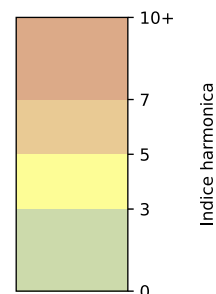

22h-00h	00h-02h	02h-04h	04h-06h	Total nuit (22h-06h)
Nuit du lundi 25/11/2024 au mardi 26/11/2024	6,0 58,6 dB(A)	5,4 56,5 dB(A)	5,4 55,9 dB(A)	5,3 55,4 dB(A)	5,5 56,8 dB(A)
Nuit du mardi 26/11/2024 au mercredi 27/11/2024	5,4 56,7 dB(A)	5,1 55,1 dB(A)	4,6 52,4 dB(A)	5,2 55,6 dB(A)	5,1 55,2 dB(A)
Nuit du mercredi 27/11/2024 au jeudi 28/11/2024	5,9 58,9 dB(A)	5,4 56,4 dB(A)	4,7 53,0 dB(A)	5,0 54,3 dB(A)	5,2 56,2 dB(A)
Nuit du jeudi 28/11/2024 au vendredi 29/11/2024	5,8 58,4 dB(A)	5,7 58,1 dB(A)	4,9 54,3 dB(A)	5,2 55,3 dB(A)	5,4 56,9 dB(A)
Nuit du vendredi 29/11/2024 au samedi 30/11/2024	6,0 59,6 dB(A)	5,9 59,0 dB(A)	5,1 54,9 dB(A)	5,1 55,0 dB(A)	5,5 57,6 dB(A)
Nuit du samedi 30/11/2024 au dimanche 01/12/2024	6,0 59,5 dB(A)	6,4 61,2 dB(A)	6,2 60,3 dB(A)	5,6 57,6 dB(A)	6,1 59,9 dB(A)
Nuit du dimanche 01/12/2024 au lundi 02/12/2024	5,6 57,2 dB(A)	4,9 54,2 dB(A)	4,6 52,2 dB(A)	4,7 53,3 dB(A)	5,0 54,7 dB(A)

Légende