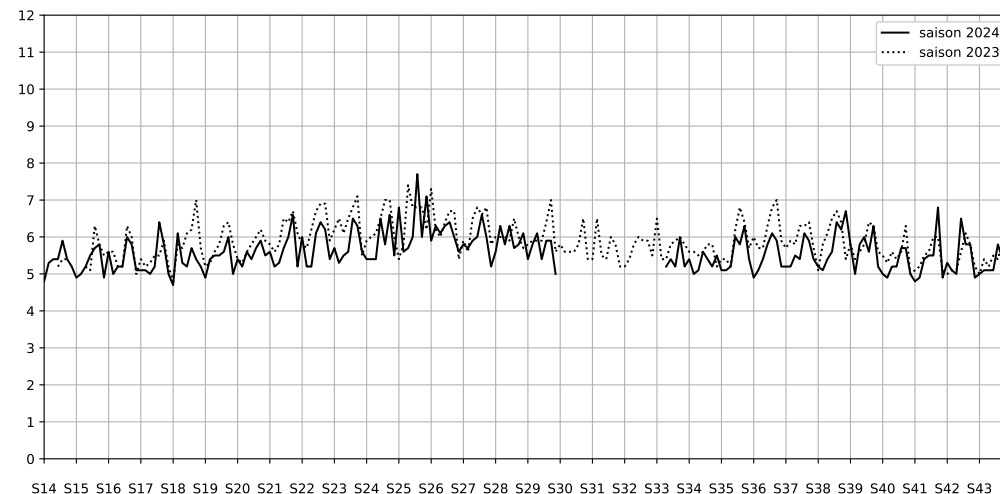

Légende

Indice Harmonica

Niveau sonore LAeq en dB(A)

Port de la Gare - 75013 Paris

Indice Harmonica Nuit [22h-06h]
Comparaison avec saison précédente à jour équivalent

	22h-00h	00h-02h	02h-04h	04h-06h	Total nuit (22h-06h)
Nuit du lundi 25/11/2024 au mardi 26/11/2024	5,5 56,1 dB(A)	5,2 55,2 dB(A)	5,2 54,6 dB(A)	4,8 53,0 dB(A)	5,2 54,9 dB(A)
Nuit du mardi 26/11/2024 au mercredi 27/11/2024	5,3 55,6 dB(A)	4,6 52,5 dB(A)	4,0 49,0 dB(A)	4,3 50,9 dB(A)	4,6 52,7 dB(A)
Nuit du mercredi 27/11/2024 au jeudi 28/11/2024	5,5 56,3 dB(A)	4,8 53,1 dB(A)	3,9 49,0 dB(A)	4,4 51,6 dB(A)	4,6 53,3 dB(A)
Nuit du jeudi 28/11/2024 au vendredi 29/11/2024	5,5 56,5 dB(A)	4,9 54,2 dB(A)	4,4 51,5 dB(A)	4,7 53,1 dB(A)	4,9 54,2 dB(A)
Nuit du vendredi 29/11/2024 au samedi 30/11/2024	5,7 57,6 dB(A)	5,4 56,5 dB(A)	4,7 52,9 dB(A)	4,7 52,8 dB(A)	5,1 55,5 dB(A)
Nuit du samedi 30/11/2024 au dimanche 01/12/2024	5,6 56,8 dB(A)	5,6 57,1 dB(A)	5,4 56,1 dB(A)	4,8 53,6 dB(A)	5,4 56,1 dB(A)
Nuit du dimanche 01/12/2024 au lundi 02/12/2024	5,2 55,3 dB(A)	4,4 51,2 dB(A)	3,8 48,5 dB(A)	4,2 50,7 dB(A)	4,4 52,2 dB(A)