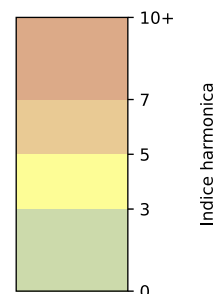

22h-00h	00h-02h	02h-04h	04h-06h	Total nuit (22h-06h)
Nuit du lundi 25/11/2024 au mardi 26/11/2024	5,6 57,2 dB(A)	5,4 55,7 dB(A)	5,6 55,9 dB(A)	5,1 54,3 dB(A)	5,4 55,9 dB(A)
Nuit du mardi 26/11/2024 au mercredi 27/11/2024	5,4 56,0 dB(A)	5,0 54,2 dB(A)	4,3 50,8 dB(A)	5,1 55,3 dB(A)	4,9 54,5 dB(A)
Nuit du mercredi 27/11/2024 au jeudi 28/11/2024	5,4 56,6 dB(A)	5,0 54,3 dB(A)	4,4 50,9 dB(A)	4,6 52,7 dB(A)	4,8 54,1 dB(A)
Nuit du jeudi 28/11/2024 au vendredi 29/11/2024	6,0 59,3 dB(A)	5,2 55,8 dB(A)	4,8 53,2 dB(A)	5,1 54,5 dB(A)	5,3 56,3 dB(A)
Nuit du vendredi 29/11/2024 au samedi 30/11/2024	6,0 58,7 dB(A)	5,8 58,8 dB(A)	4,9 53,9 dB(A)	5,0 53,8 dB(A)	5,4 56,9 dB(A)
Nuit du samedi 30/11/2024 au dimanche 01/12/2024	5,9 58,6 dB(A)	5,7 57,9 dB(A)	7,2 67,9 dB(A)	7,1 65,4 dB(A)	6,5 64,4 dB(A)
Nuit du dimanche 01/12/2024 au lundi 02/12/2024	5,4 56,3 dB(A)	4,7 53,0 dB(A)	4,3 50,6 dB(A)	4,4 51,6 dB(A)	4,7 53,5 dB(A)

Légende