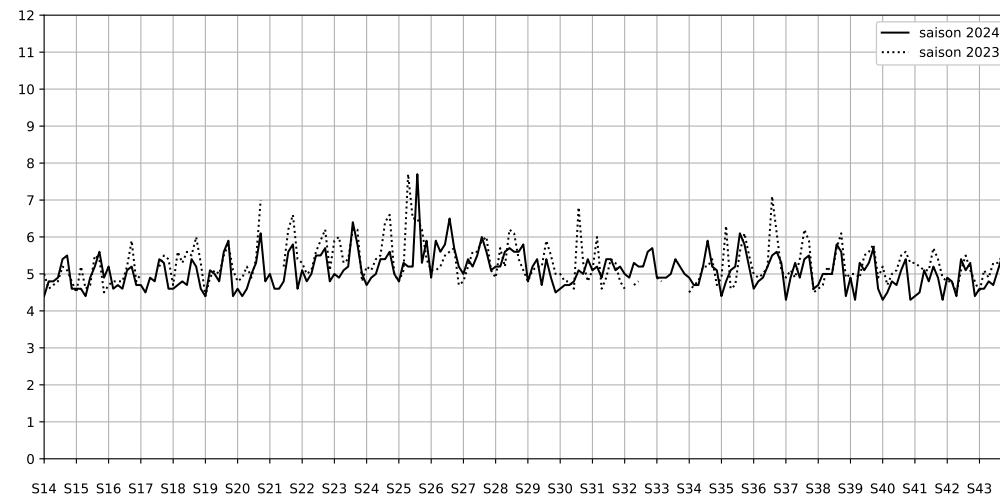

Légende

Indice Harmonica

Niveau sonore LAeq en dB(A)

Port de la Gare - 75013 Paris

Indice Harmonica Nuit [22h-06h]
Comparaison avec saison précédente à jour équivalent

	22h-00h	00h-02h	02h-04h	04h-06h	Total nuit (22h-06h)
Nuit du lundi 25/11/2024 au mardi 26/11/2024	5,9 58,6 dB(A)	5,6 57,3 dB(A)	5,6 56,1 dB(A)	5,2 54,6 dB(A)	5,6 56,9 dB(A)
Nuit du mardi 26/11/2024 au mercredi 27/11/2024	5,9 58,6 dB(A)	5,2 55,3 dB(A)	4,2 50,4 dB(A)	4,7 53,0 dB(A)	5,0 55,4 dB(A)
Nuit du mercredi 27/11/2024 au jeudi 28/11/2024	6,4 60,3 dB(A)	5,4 56,5 dB(A)	4,4 51,1 dB(A)	4,7 53,2 dB(A)	5,2 56,7 dB(A)
Nuit du jeudi 28/11/2024 au vendredi 29/11/2024	5,8 58,5 dB(A)	5,6 57,4 dB(A)	4,8 53,5 dB(A)	5,0 54,8 dB(A)	5,3 56,5 dB(A)
Nuit du vendredi 29/11/2024 au samedi 30/11/2024	6,0 59,1 dB(A)	6,2 59,7 dB(A)	5,3 55,8 dB(A)	5,3 56,0 dB(A)	5,7 58,0 dB(A)
Nuit du samedi 30/11/2024 au dimanche 01/12/2024	6,0 59,4 dB(A)	6,0 59,4 dB(A)	5,9 58,8 dB(A)	5,7 57,7 dB(A)	5,9 58,9 dB(A)
Nuit du dimanche 01/12/2024 au lundi 02/12/2024	5,8 58,3 dB(A)	4,6 52,8 dB(A)	4,3 50,4 dB(A)	4,7 52,7 dB(A)	4,8 54,6 dB(A)