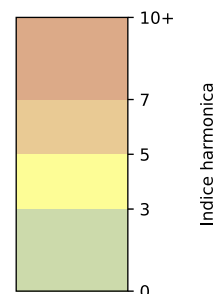

22h-00h	00h-02h	02h-04h	04h-06h	Total nuit (22h-06h)
Nuit du lundi 25/11/2024 au mardi 26/11/2024	5,9 58,6 dB(A)	5,6 57,3 dB(A)	5,6 56,1 dB(A)	5,2 54,6 dB(A)	5,6 56,9 dB(A)
Nuit du mardi 26/11/2024 au mercredi 27/11/2024	5,9 58,6 dB(A)	5,2 55,3 dB(A)	4,2 50,4 dB(A)	4,7 53,0 dB(A)	5,0 55,4 dB(A)
Nuit du mercredi 27/11/2024 au jeudi 28/11/2024	6,4 60,3 dB(A)	5,4 56,5 dB(A)	4,4 51,1 dB(A)	4,7 53,2 dB(A)	5,2 56,7 dB(A)
Nuit du jeudi 28/11/2024 au vendredi 29/11/2024	5,8 58,5 dB(A)	5,6 57,4 dB(A)	4,8 53,5 dB(A)	5,0 54,8 dB(A)	5,3 56,5 dB(A)
Nuit du vendredi 29/11/2024 au samedi 30/11/2024	6,0 59,1 dB(A)	6,2 59,7 dB(A)	5,3 55,8 dB(A)	5,3 56,0 dB(A)	5,7 58,0 dB(A)
Nuit du samedi 30/11/2024 au dimanche 01/12/2024	6,0 59,4 dB(A)	6,0 59,4 dB(A)	5,9 58,8 dB(A)	5,7 57,7 dB(A)	5,9 58,9 dB(A)
Nuit du dimanche 01/12/2024 au lundi 02/12/2024	5,8 58,3 dB(A)	4,6 52,8 dB(A)	4,3 50,4 dB(A)	4,7 52,7 dB(A)	4,8 54,6 dB(A)

Légende