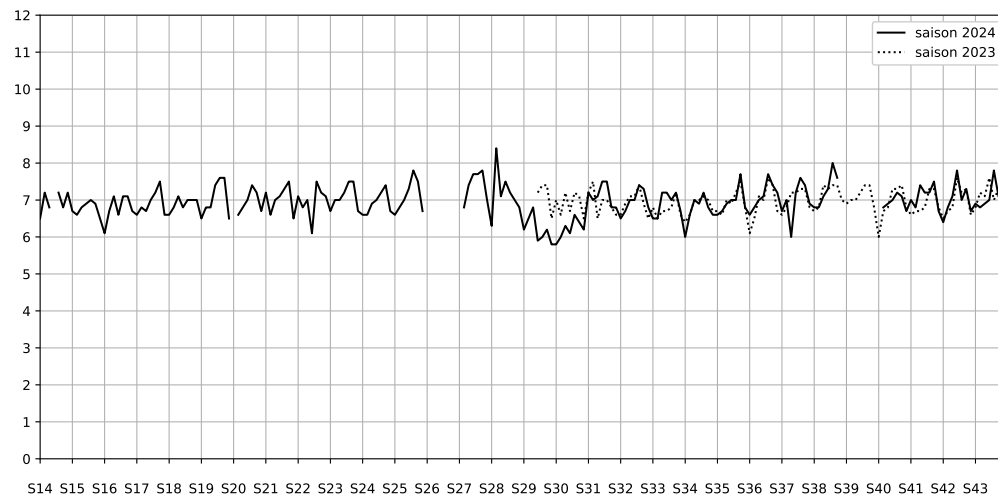

Légende

Indice Harmonica

Niveau sonore LAeq en dB(A)

1 Port de Bercy Aval, 75012 Paris

Indice Harmonica Nuit [22h-06h]
Comparaison avec saison précédente à jour équivalent

	22h-00h	00h-02h	02h-04h	04h-06h	Total nuit (22h-06h)
Nuit du lundi 25/11/2024 au mardi 26/11/2024	5,7 57,4 dB(A)	5,4 56,4 dB(A)	5,2 54,8 dB(A)	5,1 54,2 dB(A)	5,4 55,9 dB(A)
Nuit du mardi 26/11/2024 au mercredi 27/11/2024	5,6 57,4 dB(A)	5,1 55,0 dB(A)	4,3 50,6 dB(A)	4,6 52,7 dB(A)	4,9 54,6 dB(A)
Nuit du mercredi 27/11/2024 au jeudi 28/11/2024	5,9 58,3 dB(A)	5,2 55,1 dB(A)	4,4 51,1 dB(A)	4,8 53,6 dB(A)	5,1 55,3 dB(A)
Nuit du jeudi 28/11/2024 au vendredi 29/11/2024	5,8 58,0 dB(A)	5,3 56,1 dB(A)	4,8 53,5 dB(A)	5,0 54,8 dB(A)	5,2 55,9 dB(A)
Nuit du vendredi 29/11/2024 au samedi 30/11/2024	6,4 61,1 dB(A)	6,2 60,2 dB(A)	5,2 55,4 dB(A)	5,0 54,6 dB(A)	5,7 58,7 dB(A)
Nuit du samedi 30/11/2024 au dimanche 01/12/2024	6,5 61,4 dB(A)	6,4 61,3 dB(A)	5,8 58,1 dB(A)	5,0 54,7 dB(A)	5,9 59,6 dB(A)
Nuit du dimanche 01/12/2024 au lundi 02/12/2024	5,6 57,1 dB(A)	4,8 53,8 dB(A)	4,3 50,6 dB(A)	4,5 52,0 dB(A)	4,8 54,1 dB(A)