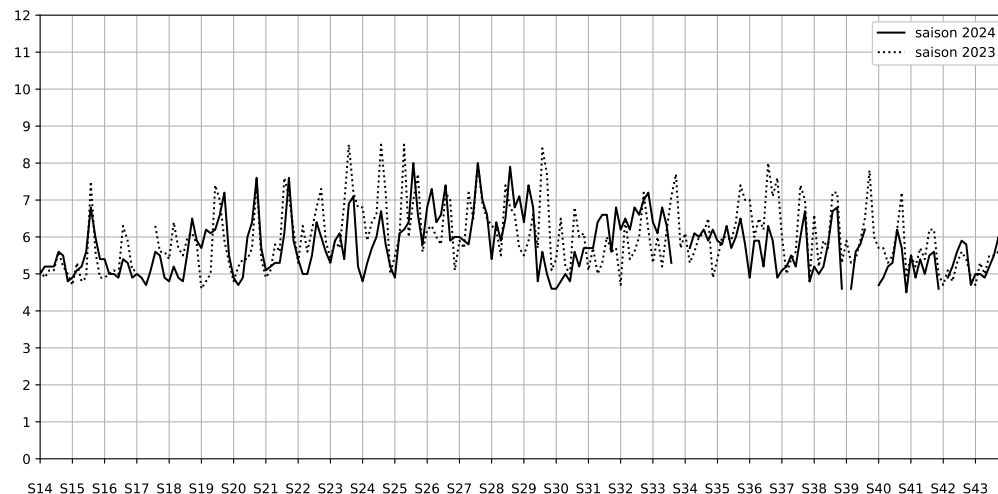

Légende

Indice Harmonica

Niveau sonore LAeq en dB(A)

Port de la Gare - 75013 Paris

Indice Harmonica Nuit [22h-06h]
Comparaison avec saison précédente à jour équivalent

	22h-00h	00h-02h	02h-04h	04h-06h	Total nuit (22h-06h)
Nuit du lundi 25/11/2024 au mardi 26/11/2024	6,0 58,6 dB(A)	5,4 56,5 dB(A)	5,4 55,9 dB(A)	5,3 55,4 dB(A)	5,5 56,8 dB(A)
Nuit du mardi 26/11/2024 au mercredi 27/11/2024	5,4 56,7 dB(A)	5,1 55,1 dB(A)	4,6 52,4 dB(A)	5,2 55,6 dB(A)	5,1 55,2 dB(A)
Nuit du mercredi 27/11/2024 au jeudi 28/11/2024	5,9 58,9 dB(A)	5,4 56,4 dB(A)	4,7 53,0 dB(A)	5,0 54,3 dB(A)	5,2 56,2 dB(A)
Nuit du jeudi 28/11/2024 au vendredi 29/11/2024	5,8 58,4 dB(A)	5,7 58,1 dB(A)	4,9 54,3 dB(A)	5,2 55,3 dB(A)	5,4 56,9 dB(A)
Nuit du vendredi 29/11/2024 au samedi 30/11/2024	6,0 59,6 dB(A)	5,9 59,0 dB(A)	5,1 54,9 dB(A)	5,1 55,0 dB(A)	5,5 57,6 dB(A)
Nuit du samedi 30/11/2024 au dimanche 01/12/2024	6,0 59,5 dB(A)	6,4 61,2 dB(A)	6,2 60,3 dB(A)	5,6 57,6 dB(A)	6,1 59,9 dB(A)
Nuit du dimanche 01/12/2024 au lundi 02/12/2024	5,6 57,2 dB(A)	4,9 54,2 dB(A)	4,6 52,2 dB(A)	4,7 53,3 dB(A)	5,0 54,7 dB(A)